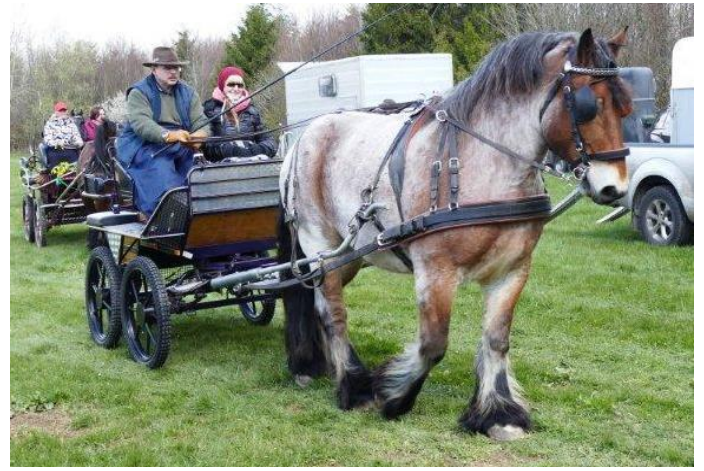

Kaltblutfreunde Aachen e.V.

„Ausfahrt bei Guido Kreutz“ in Kalterherberg

Am Sonntag den 23. April 2017 lud Guido Kreutz zu einer Ausfahrt in der schönen Eifel ein. Insgesamt folgten der Einladung 7 Kutschen und 5 Reiter. Nach dem Anspannen bzw. Aufsatteln führte Guido die Truppe bei wunderbarem Frühlingswetter die ca. 15 km lange Route durch die schönen Eifelwälder und -felder entlang.

Einige Stunden später trudelte man wieder zufrieden am Rodehof ein. Nachdem man die Pferde versorgt hatte wurde mit einer guten Suppe für das leibliche Wohl gesorgt und anschließend saß man noch lange gemütlichen mit dem einen oder anderen Getränk zusammen.